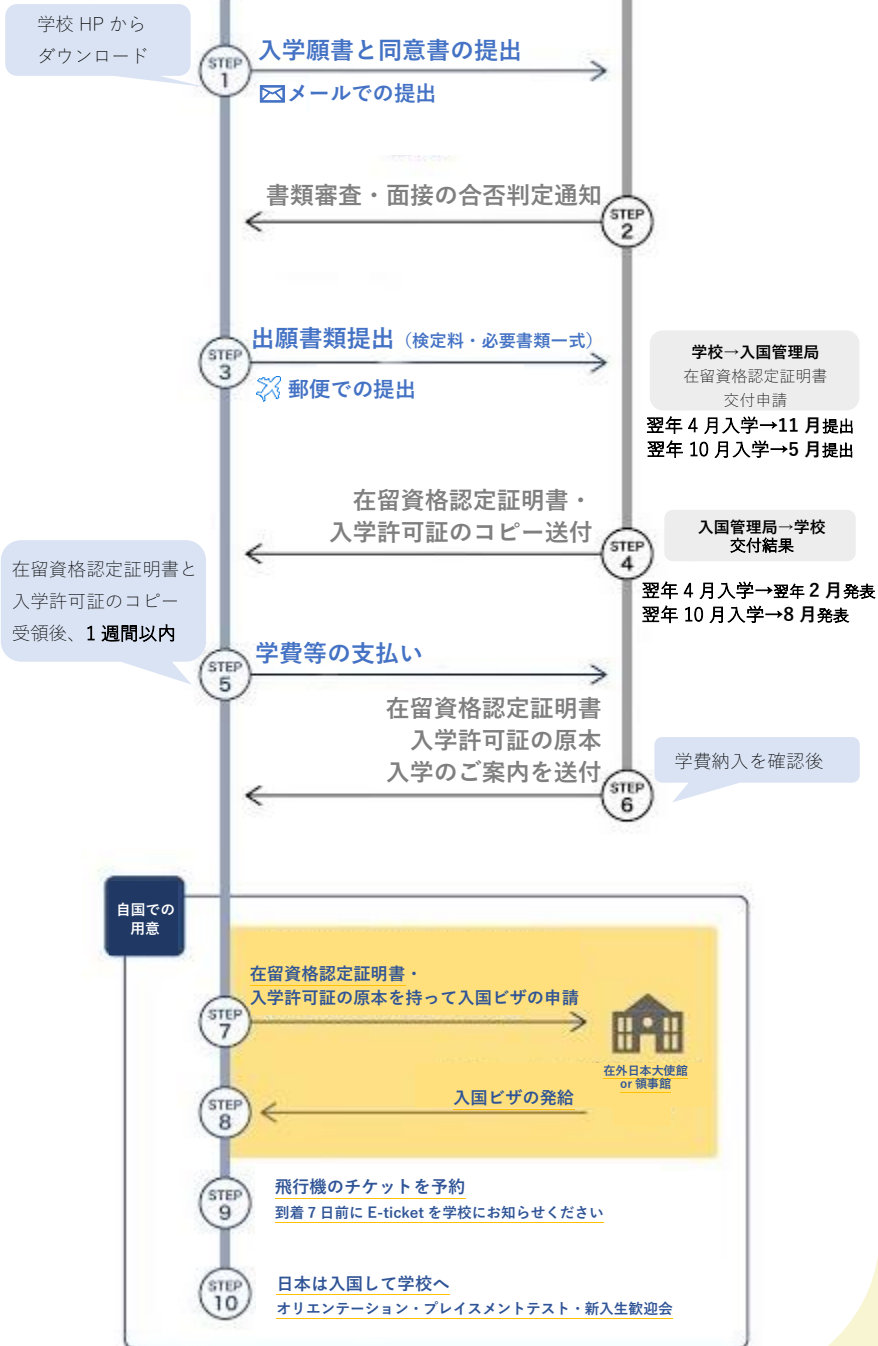

入学までの手続き **ADMISSION**

留学希望者

大和外語学院